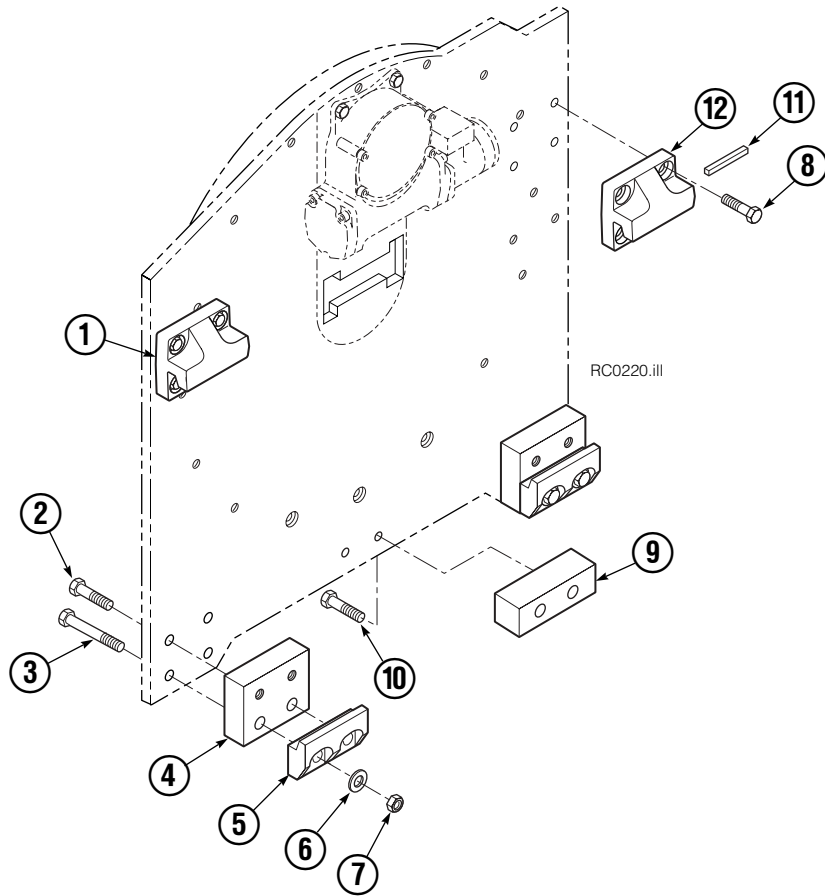

Bolt-On Mounting Group

Class III, 2°

REF	QTY	PART NO	DESCRIPTION
		343550	Mounting Group
1	1	674024	Upper Hook - L.H.
2	4	639121	Capscrew, 5/8 NC x 1.50 GR5
3	4	640299	Capscrew, 5/8 NC x 3.50 GR5
4	2	343548	Spacer
5	2	675969	Lower Hook
6	4	667225	Washer
7	4	676281	Nut, 5/8 NC GR5
8	8	667369	Capscrew, 5/8 NC x 1.25 GR5
9	1	343549	Center Spacer
10	2	639121	Capscrew, 5/8 NC x 1.50 GR5
11	1	669334	Stop Kit
12	1	674025	Upper Hook - R.H.