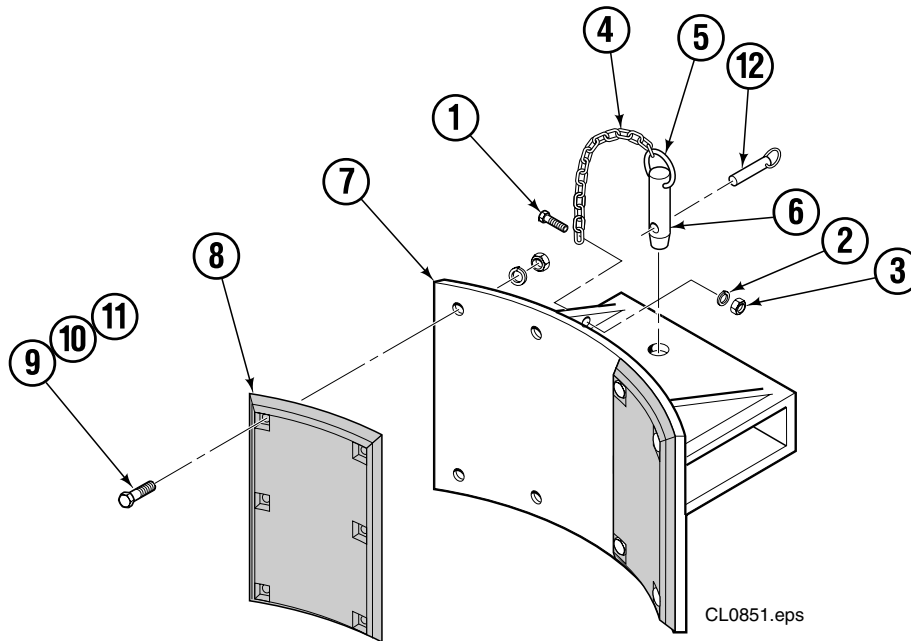

Drum Arm, Slip-On Faßarm-gruppe Groupe Bras à fûts

L-632892

Ref	Qty	Part No.	Description	Bezeichnung	Description
1	1	3552	Capscrew	Kopfschraube	Vis à tête
2	1	6286	Washer	Unterlegblech	Rondelle
3	1	5926	Nut	Mutter	Ecrou1
4	1	10981	Chain	Kette	Chaîne
5	1	630453	Handle	Griff	Poignée
6	1	638207	Pin	Bolzen	Goupille
7	1	633497	Slip-on arm	Mehrzweckarm	Bras amovible
8	2	624701	Contact pad	Platte	Plateau
9	8	10108	Capscrew	Kopfschraube	Vis à tête
10	8	6409	Washer	Unterlegblech	Rondelle
11	8	5928	Nut	Mutter	Ecrou1
12	1	638220	Pin	Bolzen	Goupille